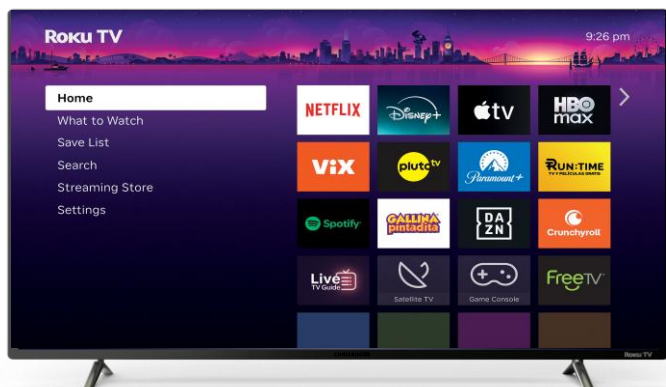

FHD 40KR14 T2 ROKU

SERIE SMART

GENERALES

Ref. Industrial:	18.140290.20
EAN:	7705191047621
Dimensiones Producto:	(Largo x Ancho x Alto)
Con Base:	89,2 cm x 20 cm x 56,7 cm
Dimensiones Producto:	(Largo x Ancho x Alto)
Sin Base:	89,2 cm x 6,2 cm x 51,5 cm
Dimensiones Embalaje:	(Largo x Ancho x Alto)
	92,7 cm x 7,5 cm x 55 cm
Peso Neto Con Base:	4,24 kg
Peso Neto Sin Base:	4,3 kg
Peso Bruto:	5,4 kg
Apilamiento maximo:	4 Niveles

CARACTERISTICAS FUNCIONALES

Tamaño:	TV LED 40" (100 cm)
Resolución:	1920 X 1080p
Contraste:	5000:1
Tipo backlight:	D-LED
Ángulo de Visión:	178° H X 178° V
Aspecto de la pantalla:	16:9
Relacion de aspecto:	Auto/4:3/16:9
Alimentación:	110 – 240 VAC
	(50 / 60Hz).
Potencia Stand by:	0,5 W
Potencia de consumo:	75W
Potencia parlantes:	10WX2
Tiempo de respuesta:	60Hz
Sintonizador TDT:	SI
Grabacion PVR:	NO
Tienda Apps:	Roku store
Equalizador de sonido:	SI
Audio Dolby	SI
Botones funciones :	Un botón
Sistema Operativo:	Roku
Aplicación movil:	The Roku App (Android y IOS)
CPU:	4 Nucleos Cortex A35
Formato de Audio:	MP3
Formato de video:	MP4

ENTRADAS Y SALIDAS

3 Entradas HDMI 1.4 (ARC/CEC) / HDMI1 ARC
1 Conector RF de 75 Ohm.(Antena/Cable)
2 Entradas de USB 2.0 (Foto, Musica, Video)
1 Entrada de video compuesto 3.5 mm
1 Entrada LAN RJ45 (Ethernet)
1 Salida Optico digital
1 Salida Auricular 3.5 mm

CONECTIVIDAD ESPECIAL

WIFI (2R2T) / 2.4G / 5G
AIRPLAY
DUPLICACION DE PANTALLA (Windows+K)

ACCESORIOS

Soporte Pared