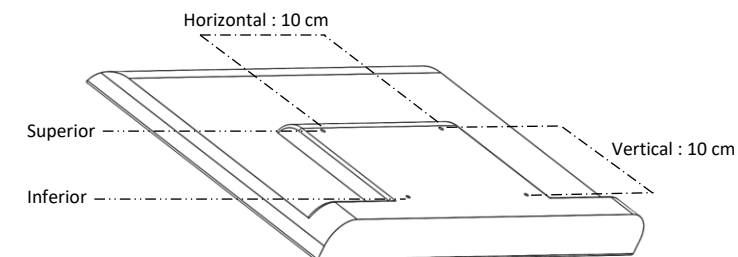

MEDIDA PARA SOPORTE PARED

Tornillo Superior	M4 X 10 mm X 2 und
Tornillo Inferior	ST4 X 10 mm X 2 und

NETFLIX

YouTube

Apple tv+

Disney+

DVB T2
TV Con Receptor de Video Digital Terrestre

FHD
1080P

Works with
Apple AirPlay

Works with
Apple Home

Funciona con
Google Home

Version: 26004-1

30032026

CHALLENGER