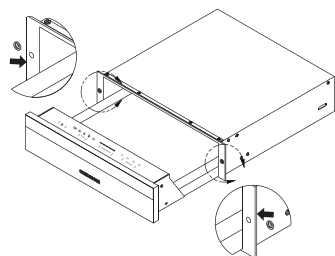

**CARACTERÍSTICAS DE PRODUCTO**

Línea / Serie	Calentador de platos
Referencia Industrial	1.3946.73
Código EAN	7705191046440
Tipo de aparato	Calentador de platos de uso doméstico
Acabado	Gris mate

Tensión de alimentación	220 V a.c.
Frecuencia eléctrica	50 / 60 Hz
Potencia eléctrica	618 W
Temperatura máxima	85 °C
Intensidad eléctrica	2.81 A
Resistencia eléctrica	Una (1) resistencia inferior
Accesorios	Un tapete antideslizante
Controles	Digital táctil
Capacidad máxima de carga	20 Kg
Capacidad de almacenamiento	20 platos de 28 cm de diámetro o hasta 80 tazas de café, o hasta 40 tazas de capuchino (Dependiendo del tamaño)
Dimensiones de empaque	67,5 cm x 67,5 cm x 20 cm (F x P x A)
Peso neto	16.5 Kg
Peso bruto	18 Kg
Panel de control	Con control digital touch

**VENTAJAS COMPETITIVAS**

Extracción telescópica completa del cajón con mecanismo de presión y liberación.

Tapete antideslizante.

Puerta con sistema de apertura por presión.

Fronte del cajón que permanecerá frío por estar aislado de la temperatura interna.