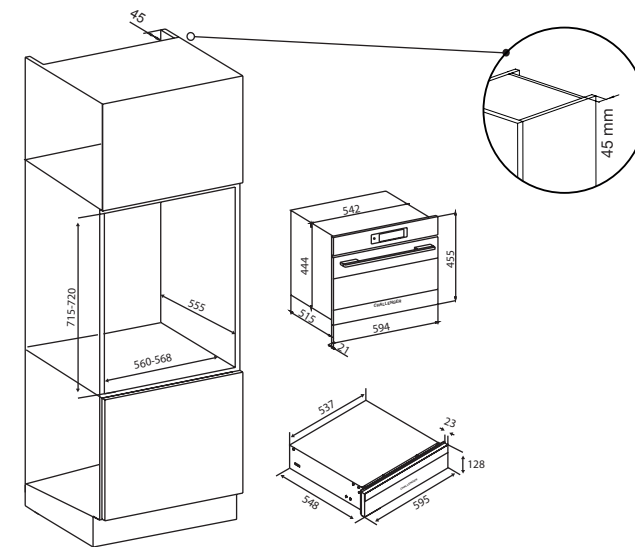

VENTAJAS COMPETITIVAS

Extracción telescópica completa del cajón con mecanismo de presión y liberación.

Tapete antideslizante.

Puerta con sistema de apertura por presión.

Fronte del cajón que permanecerá frío por estar aislado de la temperatura interna.

Sistema con ventilador forzado para calentar la vajilla.

Panel digital iluminado para encender/apagar, programar funciones, tiempos y temperatura

Temperaturas ajustables libremente de aproximadamente 30 a 85 °C.

Dimensiones del producto