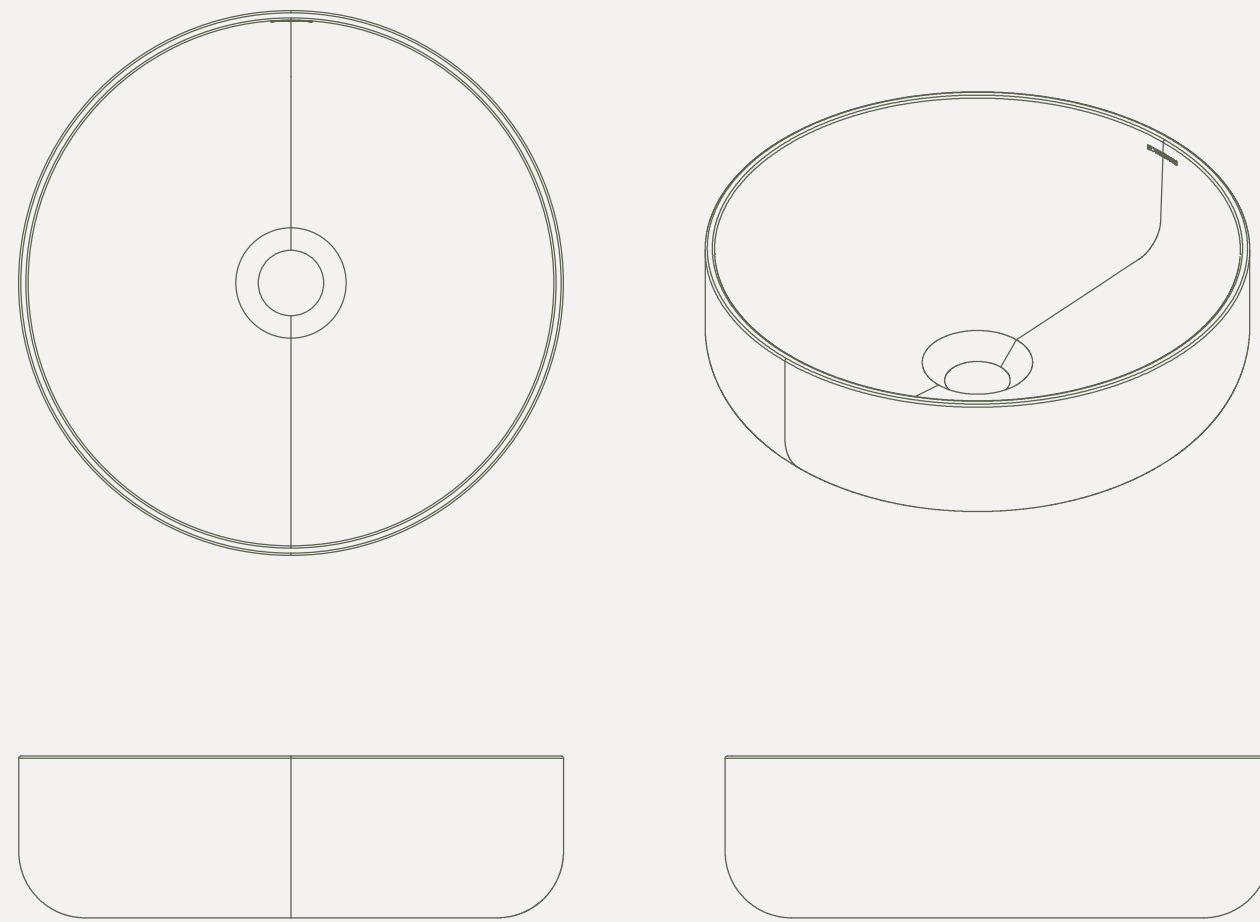

# Fladd 02

Product Data Sheet

Ficha Técnica de Producto

**KONKRETUS**

Designed & Handcrafted  
in Colombia

### Scale 1:5

Escala 1:5

Note: / Nota:  
Illustrative images, may vary from the real product. /  
Imágenes ilustrativas, pueden variar respecto al producto real.

### Dimensions

Dimensiones

**Height** 37 cm - 14 9/16 inches  
**Altura** 37 cm - 14 9/16 pulgadas

**Width** 11 cm - 4 11/32 inches  
**Ancho** 11 cm - 4 11/32 pulgadas

**Depth** 9.5 cm - 3 3/4 inches  
**Profundidad** 9.5 cm - 3 3/4 pulgadas