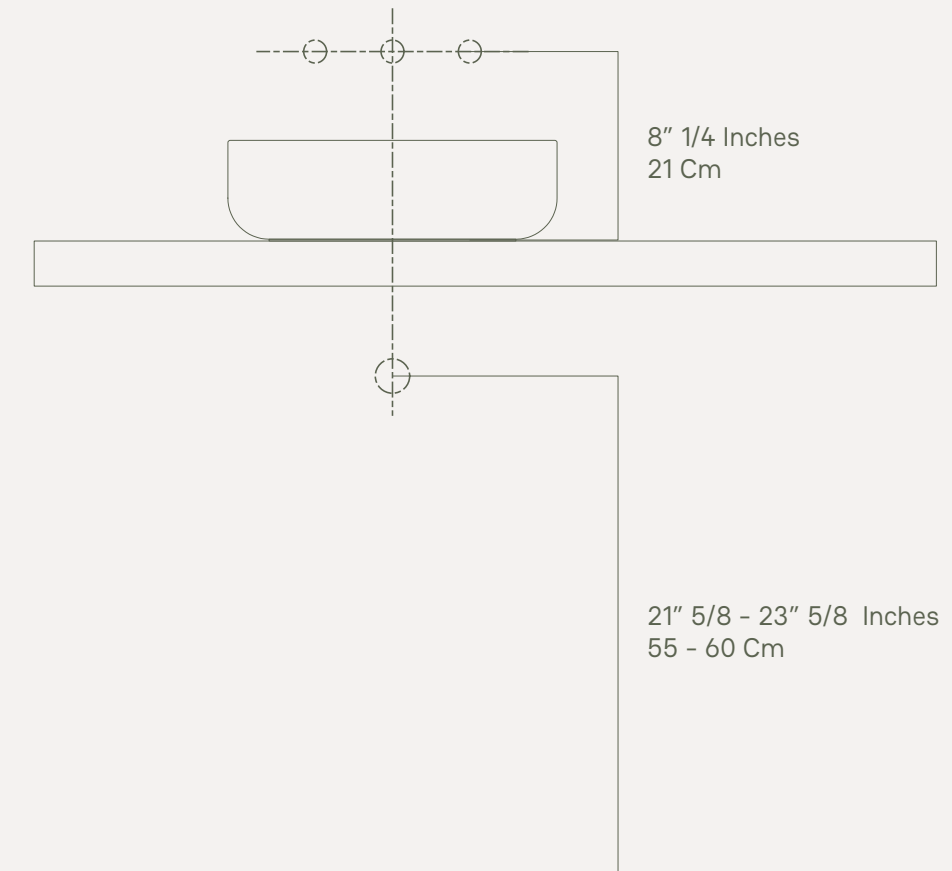

### Dimensions

Dimensiones

**Height** 37 cm - 14 9/16 inches  
**Altura** 37 cm - 14 9/16 pulgadas

**Width** 11 cm - 4 11/32 inches  
**Ancho** 11 cm - 4 11/32 pulgadas

**Depth** 9.5 cm - 3 3/4 inches  
**Profundidad** 9.5 cm - 3 3/4 pulgadas

### Installation Notes

Notas de Instalación

Recommended height for wall mounted taps  
Altura recomendada para grifería de pared

Perforaciones recomendadas para el desagüe  
y la grifería de mesón

### Recommended perforations for drain and countertop tap.

Perforaciones recomendadas para el desagüe y la grifería de mesón.

Note:  
These are recommended and may vary, verify before intallate.

Nota:  
Estas son recomendaciones y pueden variar, verifique antes de instalar.