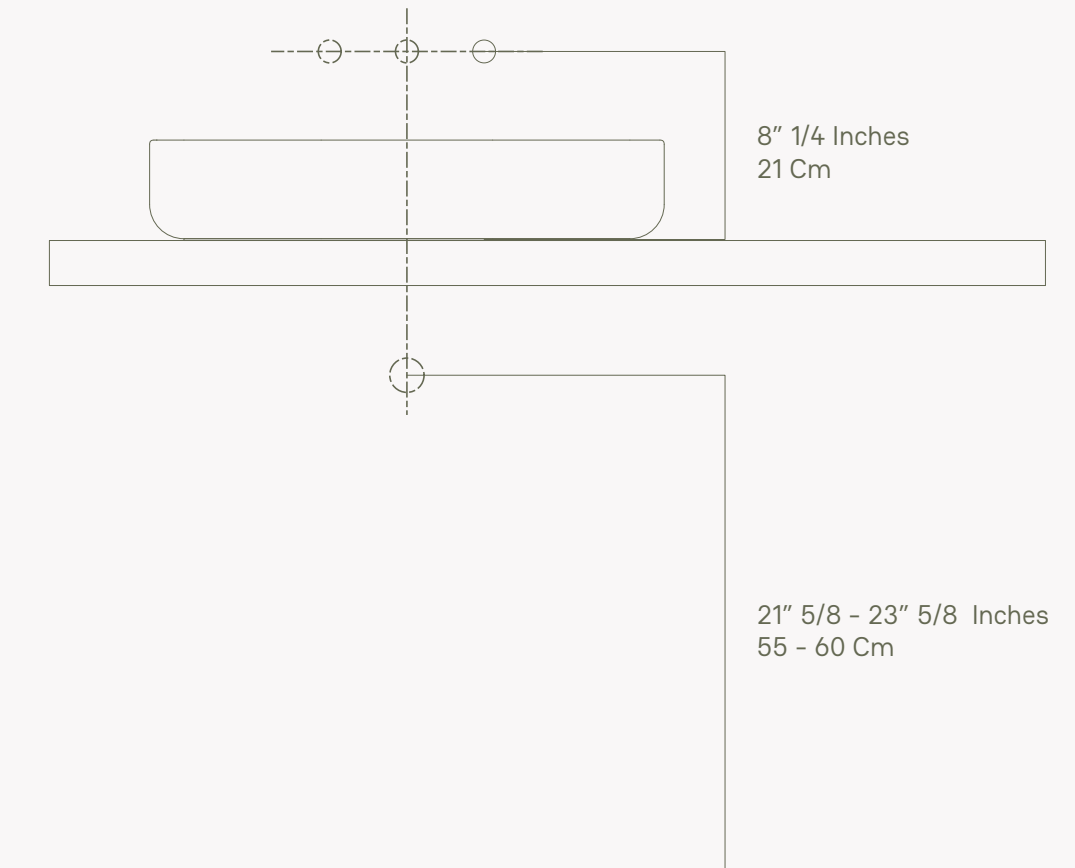

Note: / Nota:
Illustrative images, may vary from the real product. /
Imágenes ilustrativas, pueden variar respecto al producto real.

Dimensions

Dimensiones

Height 4" 1/4 Inches - 11 Cm
Altura 4" 1/4 Pulgadas - 11 Cm

Width 22" 1/2 Inches - 57 Cm
Ancho 22" 1/2 Pulgadas - 57 Cm

Depth 14" 1/2 Inches - 37 Cm
Profundidad 14" 1/2 Pulgadas - 37 Cm

Weight

Peso

35.3 Pounds - 16 Kg
35.3 Libras - 16 Kg

Material

Material

Concrete
Concreto

Note / Nota:
These are approximate and may vary. /
Estas son aproximadas y pueden variar.

Installation Notes

Notas de Instalación

Recommended height for wall mounted taps
Altura recomendada para grifería de pared

Perforaciones recomendadas para el desagüe
y la grifería de mesón

Recommended perforations for drain and countertop tap.

Perforaciones recomendadas para el desagüe y la grifería de mesón.

Note:
These are recommended and may vary,
verify before intallate.